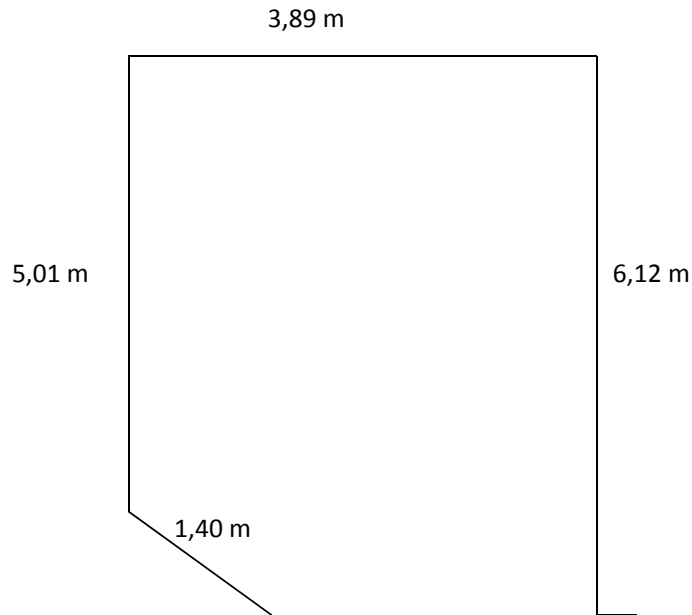

Plan avec mesures cimaises CENTRALE/lab (Place Sainte-Catherine 16 à 1000 Bruxelles)

Plan met afmetingen CENTRALE/lab (Sint-Katelijneplein 16, 1000 Brussel)

Rez-de-chaussée / Gelijkvloers

Hauteur | Hoogte: 2,62 m